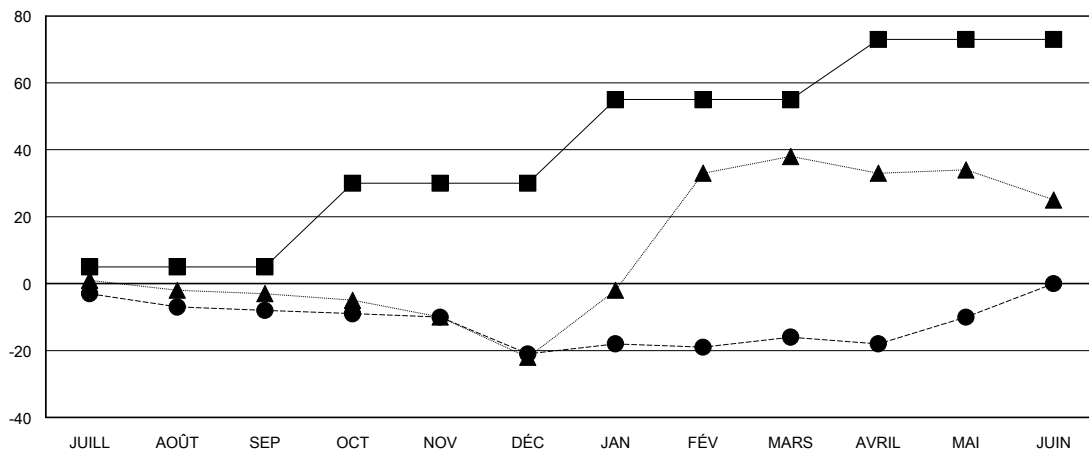

MONTHLY MEMBERSHIP PROGRESS REPORT

District 63

Results as of: 5/31/2020

GMT:

LIEU FRENCH GUIANA

RC EME

Clubs				Membres			
RESULTATS POUR 2019-2020				RESULTATS POUR 2019-2020			
TRIMESTRE	BUT CONCERNANT LES NOUVEAUX CLUBS	NOUVEAUX CLUBS	CLUBS ANNULÉS	TRIMESTRE	OBJECTIF DE CROISSANCE NETTE DE L'EFFECTIF	CROISSANCE ACTUELLE DE L'EFFECTIF	TOTAL DES MEMBRES RADIES (y compris les transferts)
JUILL/AOÛT/SEP	0	0	0	JUILL/AOÛT/SEP	5	5	11
OCT/NOV/DÉC	0	0	0	OCT/NOV/DÉC	25	5	17
JAN/FÉV/MARS	1	0	0	JAN/FÉV/MARS	25	10	4
AVRIL/MAI/JUIN	0	0	0	AVRIL/MAI/JUIN	18	12	5

BUTS ET NOUVEAUX CLUBS REELS - CUMULATIF

BUTS ET MEMBRES REELS - CUMULATIF

CLUBS RADIES: 0	13 CLUBS OF 36 ONT AJOUTE 1 OU PLUSIEURS NOUVEAUX MEMBRES	DISTRIBUTION PAR SEXE
		HOMME 304 (46.99%)
		FEMME 343 (53.01%)
MEMBRES RADIES	CLIQUEZ ICI POUR LES INFORMATIONS CUMULATIVES SUR LES EFFECTIFS	NOMBRE TOTAL DE MEMBRES D'UNITÉS FAMILIALES 9
DECEDE 7		MEMBRES DE FAMILLE QUI RÈGLEMENT LA MOITIÉ DES COTISATIONS 5
CLUB ANNULE 0		
AUTRE 30		
TOTAL 37		