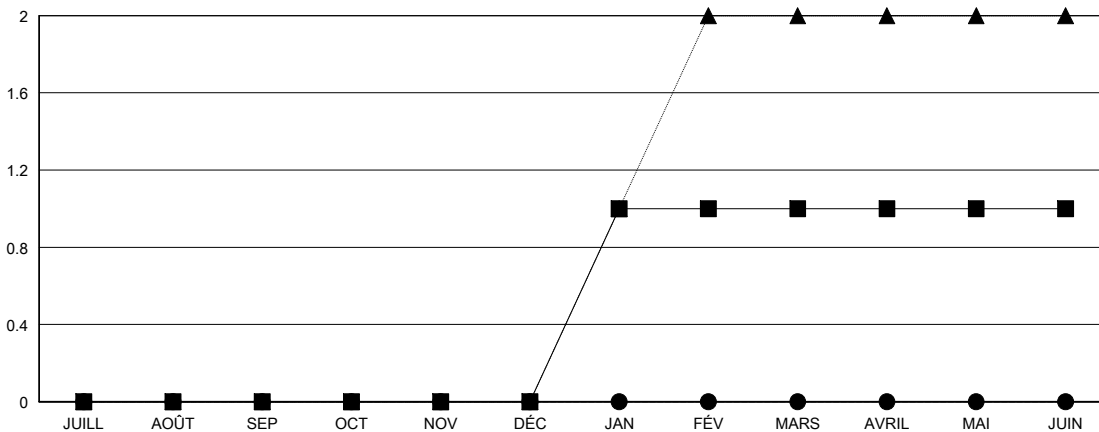

MONTHLY MEMBERSHIP PROGRESS REPORT

District 63

Results as of: 5/31/2020

GMT:

LIEU FRENCH GUIANA

RC EME

Clubs				Membres			
RESULTATS POUR 2019-2020				RESULTATS POUR 2019-2020			
TRIMESTRE	BUT CONCERNANT LES NOUVEAUX CLUBS	NOUVEAUX CLUBS	CLUBS ANNULÉS	TRIMESTRE	OBJECTIF DE CROISSANCE NETTE DE L'EFFECTIF	CROISSANCE ACTUELLE DE L'EFFECTIF	TOTAL DES MEMBRES RADIES (y compris les transferts)
JUILL/AOÛT/SEP	0	0	0	JUILL/AOÛT/SEP	5	5	11
OCT/NOV/DÉC	0	0	0	OCT/NOV/DÉC	25	5	17
JAN/FÉV/MARS	1	0	0	JAN/FÉV/MARS	25	10	4
AVRIL/MAI/JUIN	0	0	0	AVRIL/MAI/JUIN	18	12	5

BUTS ET NOUVEAUX CLUBS REELS - CUMULATIF

BUTS ET MEMBRES REELS - CUMULATIF

CLUBS RADIES: 0	13 CLUBS OF 36 ONT AJOUTE 1 OU PLUSIEURS NOUVEAUX MEMBRES	DISTRIBUTION PAR SEXE
		HOMME 304 (46.99%)
		FEMME 343 (53.01%)
MEMBRES RADIES	CLIQUEZ ICI POUR LES INFORMATIONS CUMULATIVES SUR LES EFFECTIFS	NOMBRE TOTAL DE MEMBRES D'UNITÉS FAMILIALES 9
DECEDE 7		MEMBRES DE FAMILLE QUI RÈGLEMENT LA MOITIÉ DES COTISATIONS 5
CLUB ANNULE 0		
AUTRE 30		
TOTAL 37		